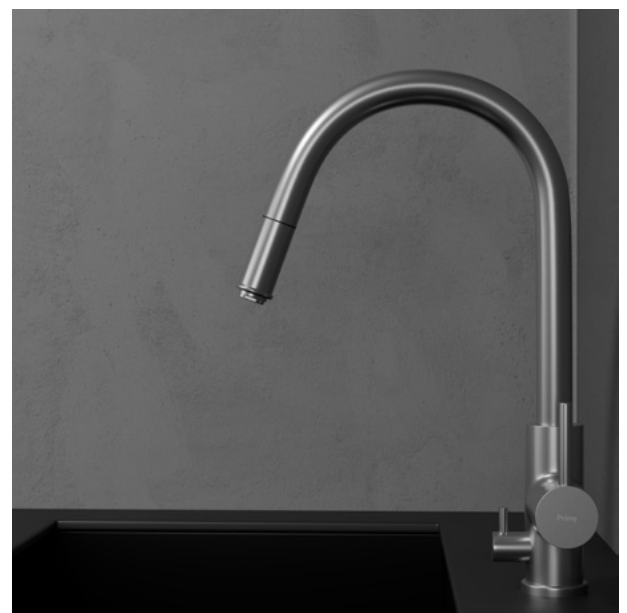

Tekniset tiedot:

Läpivienti: 38 mm
Kääntösäde: 360°
Astianpesukonehana

CEP Certification Body Typpgodkännande nr: 1354 - 1356