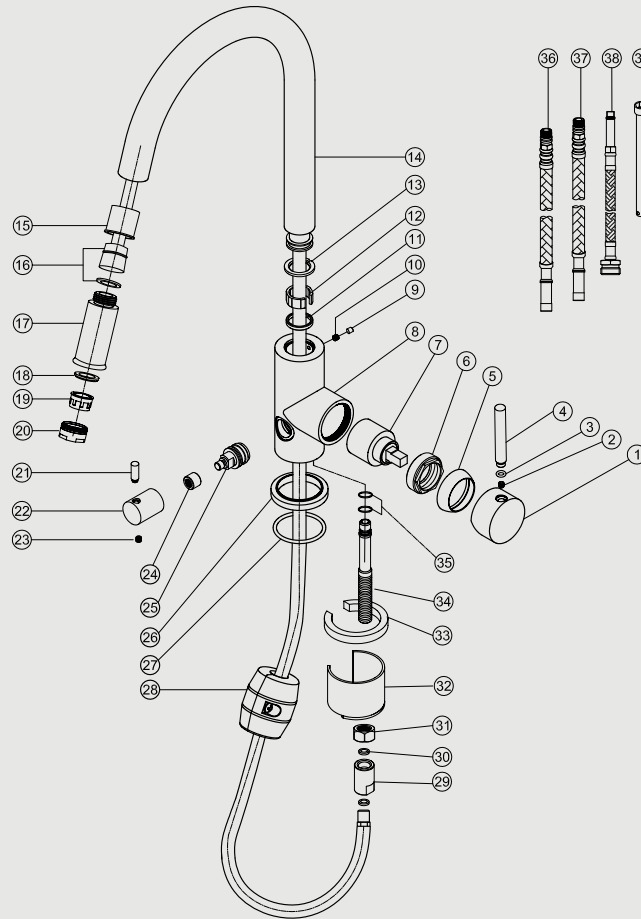

Edition: 2020-04-01

1. 1 Handle base
2. 2 Inner hex screw
3. 3 O ring
4. 4 Handle bar
5. 5 Decoration cover
6. 6 Screw nut
7. 7 Cartridge
8. 8 Body
9. 9 Decoration rubber
10. 10 Inner hex screw
11. 11 O ring
12. 12 C ring
13. 13 C ring
14. 14 Spout
15. 15 Bushing
16. 16 Hose
17. 17 Spout head
18. 18 O ring
19. 19 Aerator
20. 20 Aerator cover
21. 21 Handle bar
22. 22 Handle base
23. 23 Inner hex screw
24. 24 Splined hub
25. 25 Cartridge
26. 26 Base Rubber
27. 27 O ring
28. 28 Weight
29. 29 Connector
30. 30 Plane ring-sealing
31. 31 Nut
32. 32 Fixing sheet
33. 33 Rubber
34. 34 Connector tube
35. 35 O ring
36. 36 Flexible hose
37. 37 Flexible hose
38. 38 Hose
39. 39 Tool

Steel Access D

Keittiöhana ruostumatonta terästä. Ulosvedettävä suokappale, joka helpottaa astioiden ja tiskialtaan puhdistusta. Ajaton muotoilu ja älykkäitä toimintoja.

Tuotenumero	RSK
30045	8318326